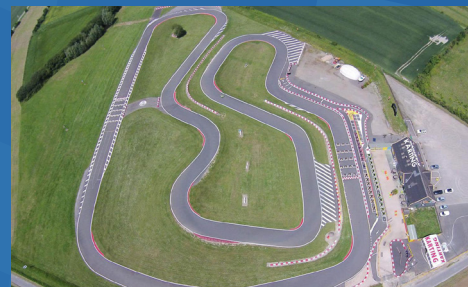

FONCTIONNEMENT DE L'ÉCOLE

COURS RÉPARTIS SUR 12 SESSIONS
D'OCTOBRE À AVRIL

SÉANCES EFFECTUÉES SUR
PISTE SÈCHE ET MOUILLÉE
HOMOLOGUÉE FFSA

LES COURS S'EFFECTUERONT SUR
LES KARTS JUNIORS LR6 NOUVELLE
GÉNÉRATION DE 2026, ADAPTÉS
À L'APPRENTISSAGE DU KART

DES MONITEURS DIPLÔMÉS
D'ÉTAT FFSA ACCOMPAGNERONT
LES ÉLÈVES TOUT AU LONG DE L'ANNÉE

KARTS JUNIORS LR6

NOUVELLE GÉNÉRATION DE 2026
4,5 CHEVAUX
160CM³

L'EFK SAINT-MALO, L'ÉCOLE IDÉALE !

Choisir l'École Française de Karting de Saint-Malo, c'est offrir à votre enfant l'opportunité d'apprendre sur un site de référence au cœur de la région malouine. Idéalement implantée sur notre complexe de Saint-Méloir-des-Ondes, notre école bénéficie d'une infrastructure de haut niveau avec une piste technique, parfaite pour développer la finesse de pilotage.

Ici, nous combinons l'exigence du label officiel FFSA avec l'esprit de convivialité propre à notre équipe. Cadre verdoyant, karts de dernière génération et moniteurs diplômés : tout est réuni pour faire de chaque session un moment de plaisir intense et de progression constante.